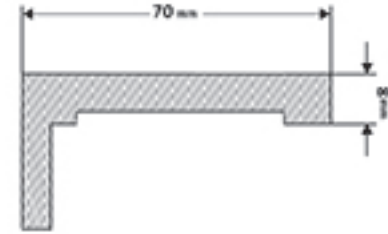

KAPLAMA ÇEŞİTLERİ

Kaplama ile fotoğraflar arasında baskıdan kaynaklı ton farklılıkları olabilir.

Kanat Eni	Kasa Dış En	Pervaz Dış En
A	B	C
71cm	760mm	900mm
81cm	860mm	1000mm
91cm	960mm	1100mm

Duvar Kalınlığı	Max Kalınlık
12cm	140mm
14cm	160mm
16,5cm	185mm
18,5cm	205mm
22cm	240mm