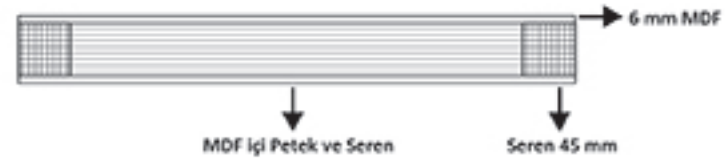

KAPLAMA ÇEŞİTLERİ

Kaplama ile fotoğraflar arasında baskıdan kaynaklı ton farklılıkları olabilir.

Kanat Eni	Kasa Dış En	Pervaz Dış En
A	B	C
71cm	760mm	900mm
81cm	860mm	1000mm
91cm	960mm	1100mm

Duvar Kalınlığı	Max Kalınlık
12cm	140mm
14cm	160mm
16,5cm	185mm
18,5cm	205mm
22cm	240mm