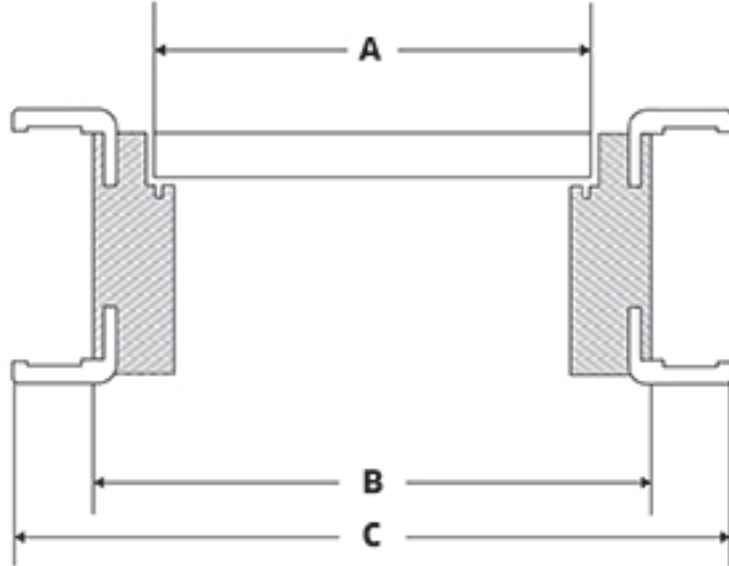

KAPLAMA ÇEŞİTLERİ

Kaplama ile fotoğraflar arasında baskıdan kaynaklı ton farklılıkları olabilir.

Kanat Eni	Kasa Dış En	Pervaz Dış En
A	B	C
71cm	760mm	900mm
81cm	860mm	1000mm
91cm	960mm	1100mm

Duvar Kalınlığı	Max Kalınlık
12cm	140mm
14cm	160mm
16,5cm	185mm
18,5cm	205mm
22cm	240mm